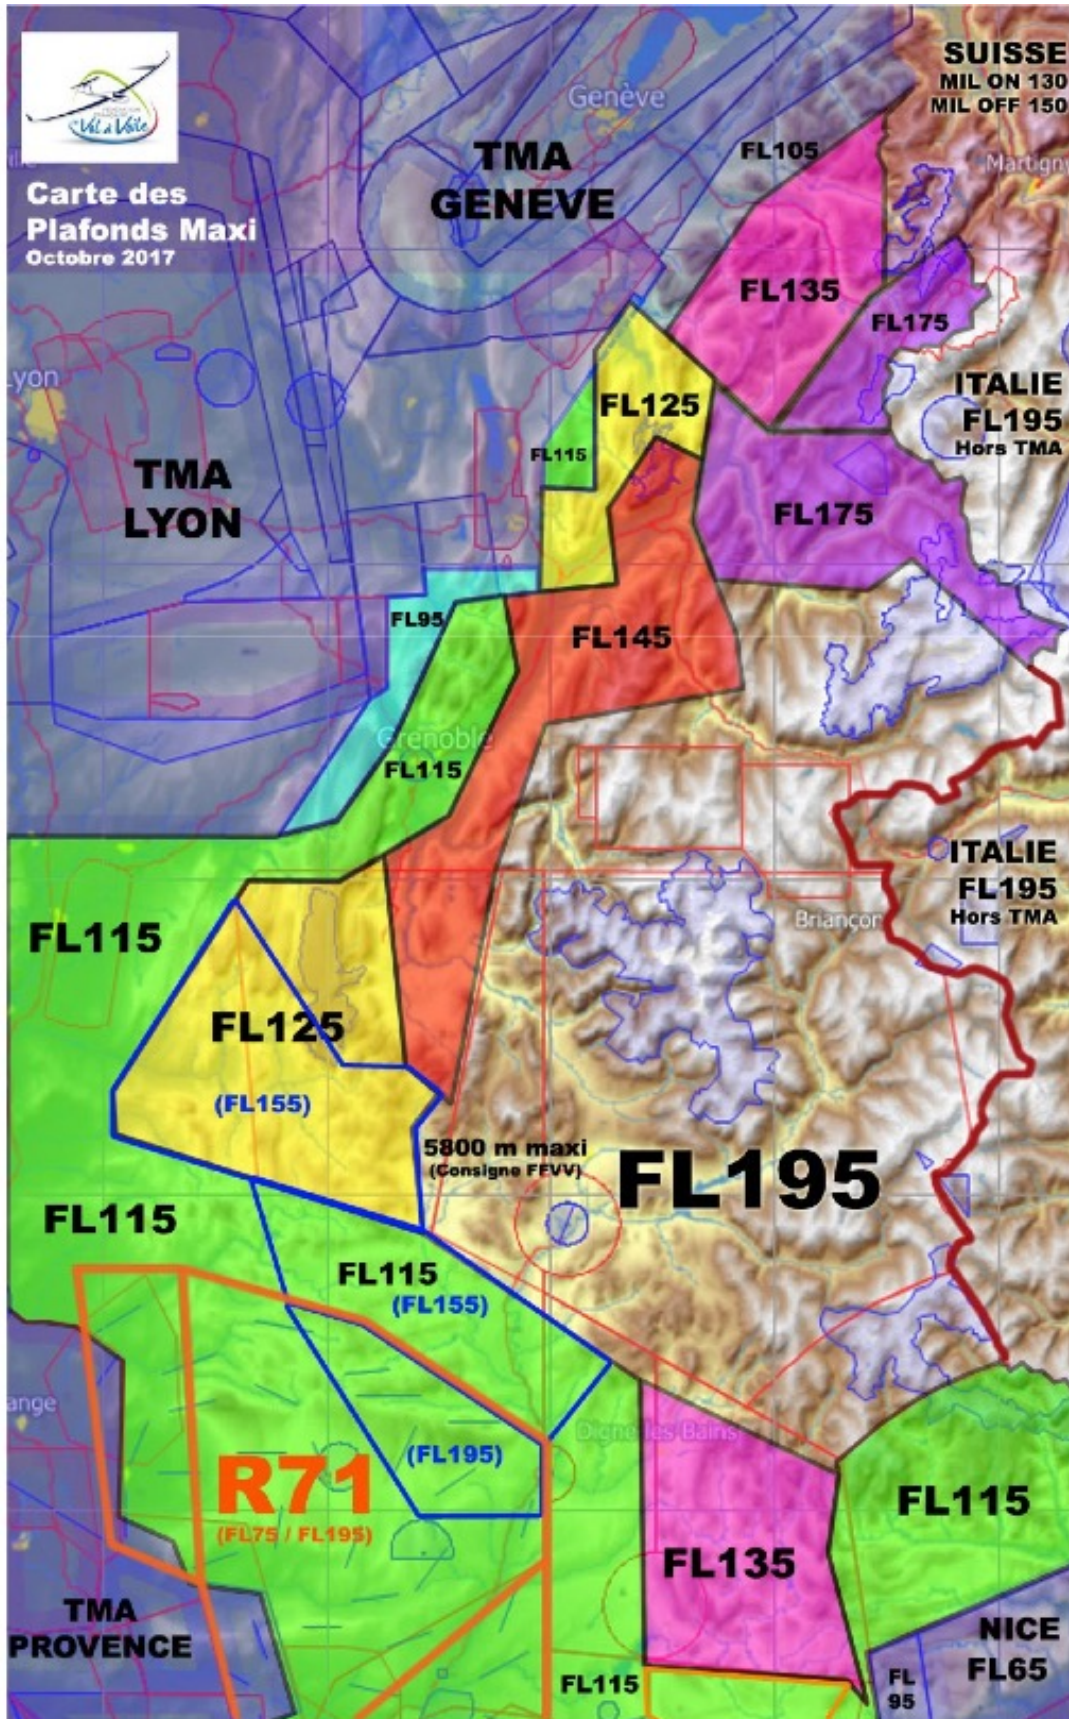

Plafonds sur les Alpes

Cette carte n'est pas un document officiel et peut comporter des erreurs. Toujours utiliser les cartes du SIA pour votre navigation. Vérifier au briefing l'altitude des niveaux de vol en fonction du QNH du jour.

SIV Genève

Genève Info 126.35

Le Service d'Information de Vol (Notam, météo, activation de zones, alerte, secours,...) de Genève recouvre une grande partie des LTA Bauges, Aravis, Mt Blanc et Vanoise (au-dessus du FL175 pour cette dernière).

Carte globale du changement LTA 3 Alpes et SIV Genève :

- | | | | |
|---|--|--|--|
|  | SIV 2 GENEVE : SFC - FL195 |  | SIV 3 GENEVE : FL175 - FL195
MARSEILLE INFO : SFC - FL175 |
|  | SIV 7 GENEVE : FL095 - FL195
CHAMBERY ou/ou LYON INFO : SFC - FL095 | | |
|  | SIV 6 GENEVE : FL115 - FL195
CHAMBERY ou/ou LYON INFO : SFC - FL115 | | |
|  | SIV 5 GENEVE : FL115 - FL155
CHAMBERY ou/ou LYON INFO : SFC - FL115 |  | SIV 4 GENEVE : SFC - FL155 |