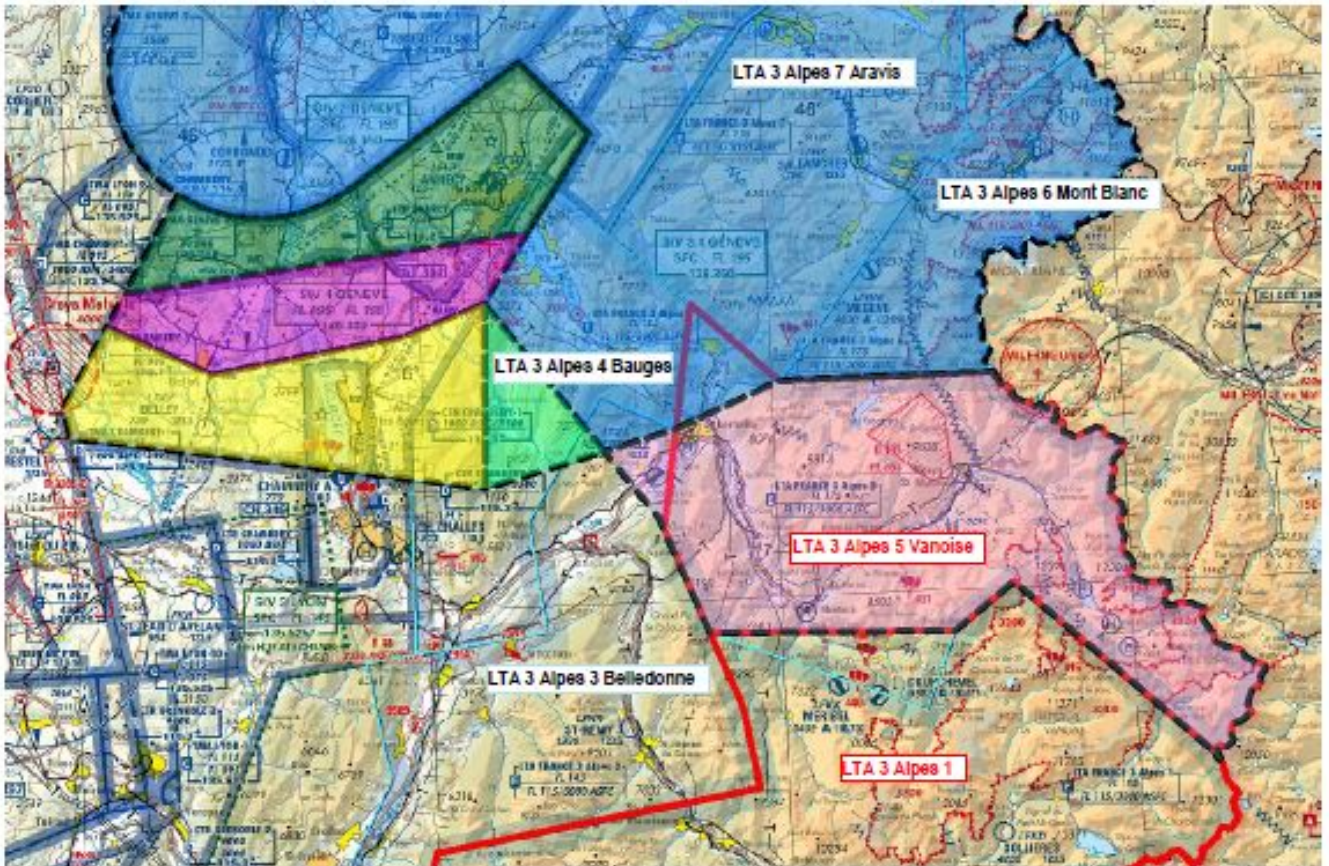

Plafonds sur les Alpes

Cette carte n'est pas un document officiel et peut comporter des erreurs. Toujours utiliser les cartes du SIA pour votre navigation. Vérifier au briefing l'altitude des niveaux de vol en fonction du QNH du jour.

SIV Genève

Genève Info 126.35

Le Service d'Information de Vol (Notam, météo, activation de zones, alerte, secours,...) de Genève recouvre une grande partie des LTA Bauges, Aravis, Mt Blanc et Vanoise (au-dessus du FL175 pour cette dernière).

Carte globale du changement LTA 3 Alpes et SIV Genève :

- | | | | |
|---|--|--|--|
|  | SIV 2 GENEVE : SFC - FL195 |  | SIV 3 GENEVE : FL175 - FL195
MARSEILLE INFO : SFC - FL175 |
|  | SIV 7 GENEVE : FL095 - FL195
CHAMBERY ou/ou LYON INFO : SFC - FL095 | | |
|  | SIV 6 GENEVE : FL115 - FL195
CHAMBERY ou/ou LYON INFO : SFC - FL115 | | |
|  | SIV 5 GENEVE : FL115 - FL155
CHAMBERY ou/ou LYON INFO : SFC - FL115 |  | SIV 4 GENEVE : SFC - FL155 |